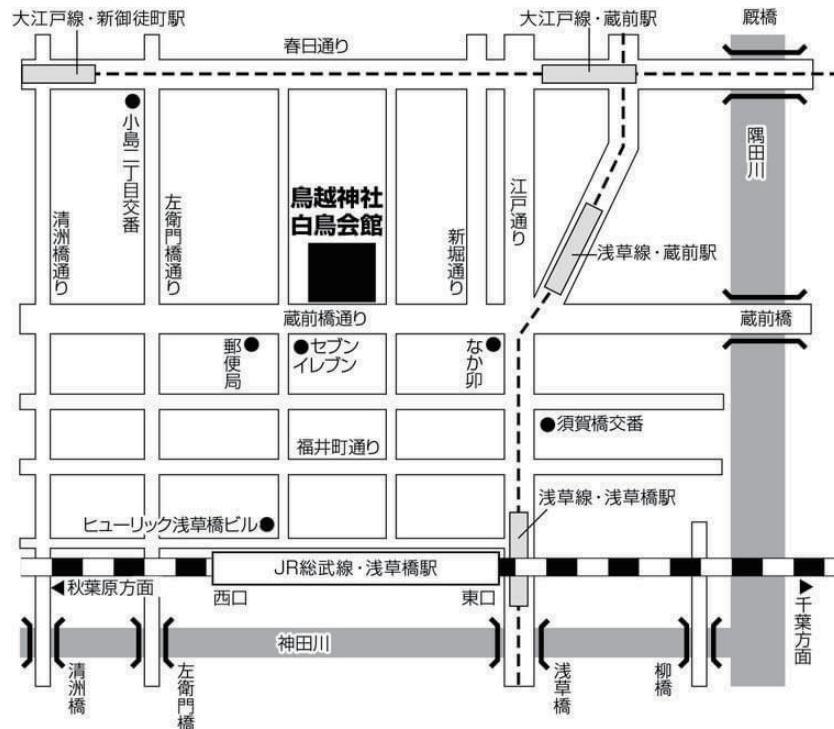

【第百二十回】

日本素義会出演番組

【とき】令和6年6月22日(土)

10時30分開演(終演予定18時10分)

【ところ】白鳥会館(鳥越神社内)

台東区鳥越2-4-1

【主催】日本素義会実行委員会

来場されるお客様へ

- マスクの着用を奨励いたします。
- 掛け声はマスク越しにお願いいたします。
- 会場への入退場は自由です。

SNS等での素義会の投稿について

SNSへの写真、動画の投稿は歓迎いたしますが、必ず出演者の承諾・許可を得てください。同じ画面に承諾を得ていない出演者等が写っている場合はその部分のトリミングや加工をお願いいたします。手書きイラストは承諾がなくても投稿していただいて結構です。

日本素義会会場

東京都台東区鳥越2丁目4番1号
鳥越神社内 白鳥会館

- JR「浅草橋駅」西口下車 徒歩 8分
- 都営浅草線「浅草橋駅」下車 徒歩 8分
- 都営浅草線「蔵前駅」下車 徒歩 5分
- 大江戸線「新御徒町」下車 徒歩10分